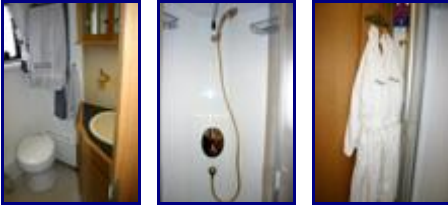

Der Wohnraum beinhaltet eine Ledercouch. Die Möbel sind aus Eiche, alle Ablagen aus Corian. Der Deckendekor besteht aus Leder/Wurzelholz und hat LED-Beleuchtung und zwei Lautsprecher.

In der Küche befindet sich neben einem 3-flammigen Gaskochfeld, einem Gasbackofen, einem Haushaltskühlschrank auch eine komplette Ausstattung an Hutschenreuther Porzellangeschirr, Riedelgläsern, Töpfen und Besteck. Ein Toaster, ein Eierkocher und eine Kaffeemaschine gehören ebenfalls zur Ausstattung.

Das Bad hält eine geräumige Dusche, ein Keramik-WC mit 180 l Festtank, einen gefliesten Boden mit Fußbodenheizung, einen Dachlüfter und ein Doppelglas-Ausstellfenster für Sie bereit.

Bestickte Handtücher und zwei Bademäntel gehören zum Umfang, ebenso ein Fön, WC-Papier, Seife und Putzmittel. Der Frischwassertank umfasst 500 l, Abwasser 300 l.

Das Schlafzimmer enthält ein Doppelbett von 1,60m x 2,0m inkl. Bettzeug, einem separaten LED-TV, zwei separate Kleiderschränke für lange Garderobe sowie diverse Schränke für Wäsche, Pullover etc.

Die Rundsitzgruppe lässt sich, mit wenigen Handgriffen zu einem weiteren Bett für zwei Personen (2x2m) umbauen.